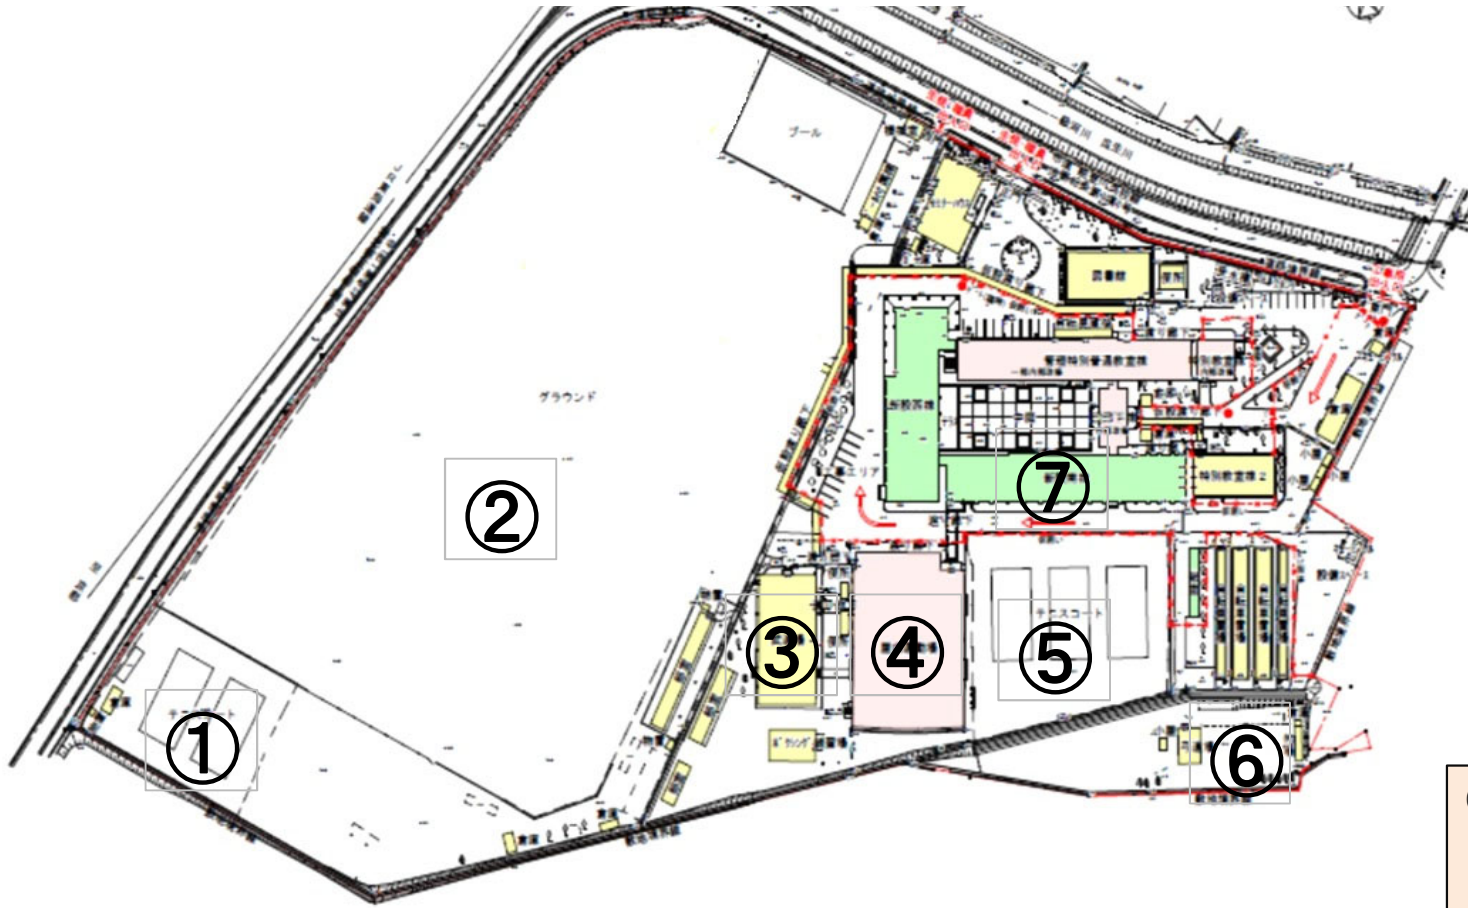

11月5日(土)能登川高校部活動見学案内図

※ 記載のない部活は
当日活動していません。

① テニスコート（線路側）
ソフトテニス（女子）

③ 武道場
卓球 柔道

⑤ テニスコート（体育館横）
テニス（男子）

⑥ 弓道場
弓道

② グラウンド
硬式野球 陸上競技

④ 体育館
バドミントン バスケットボール（男）

⑦ 校舎内
【音楽室】
音楽

部活動開始はいずれも12:45～です。